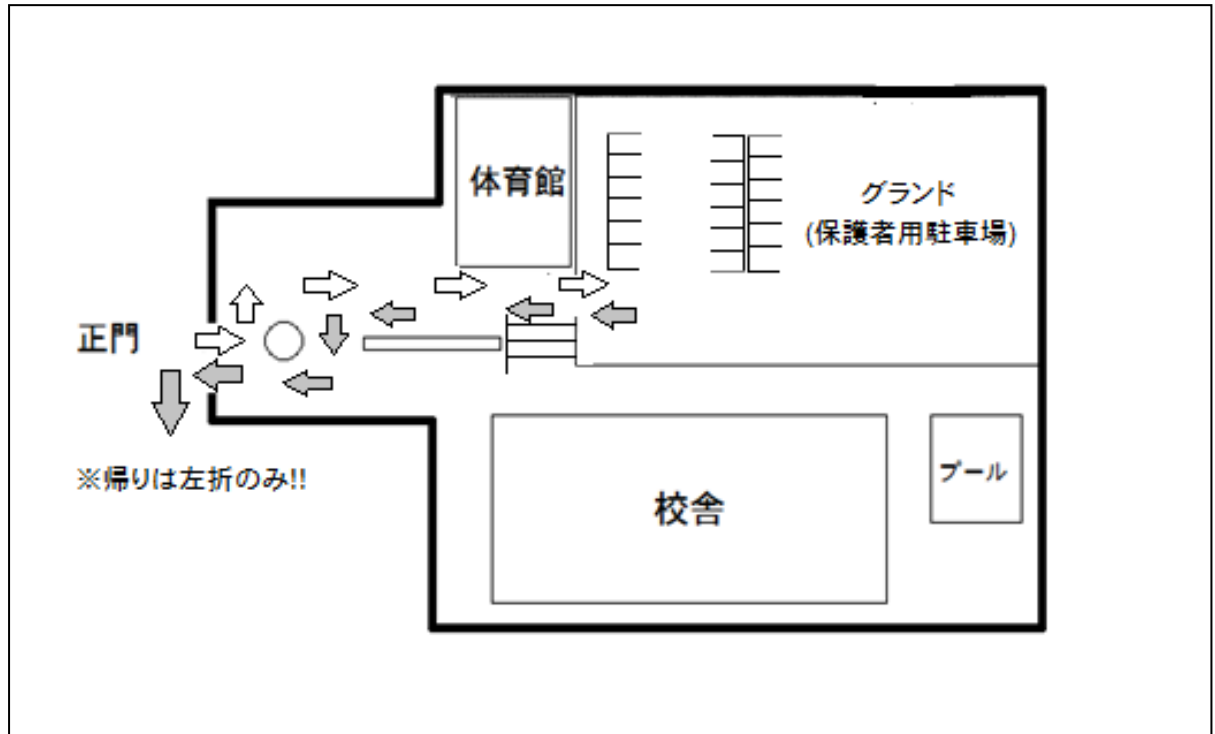

令和2年度普天間中学校音楽発表会駐車場見取り図・車両の流れ

- 旧給食センター側出入り口が使用出来ないため、正門～体育館玄関前が車両対面通行となります。体育館玄関前は、人の横断がありますので十分ご注意ください。
- お帰りの際は、正門出口は左折のみでお願い致します。